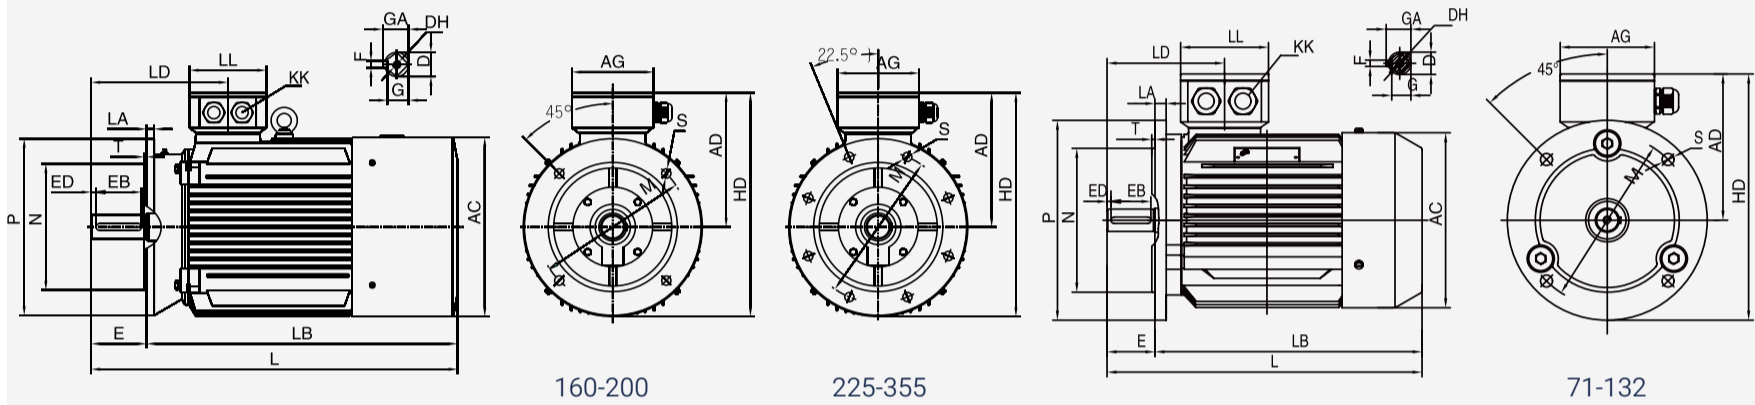

IMB3 H63-355

Installation	Frame Size	A	AA	AB	AC	AD	AG	B	BB	C	D	DH	E	EB	ED	F	G	GA	H	HA	K	KK	L	LD	LL
IMB3	280M	457	85	542	547	387	248	419	536	190	75	M20X42	140	125	7.5	20	67.5	79.5	280	35	4 -φ 24	2-M63X1.5	1033	355.5	218

IMB5 H63-355

Installation	Frame Size	AC	AD	AG	D	DH	E	EB	ED	F	G	GA	HD	KK	L	LA	LB	LD	LL	M	N	P	S	T
IMB5	280M	547	387	248	75	M20X42	140	125	7.5	20	67.5	79.5	662	2-M63X1.5	1033	22	893	355.5	218	500	450	550	18.5	5

IMB35 H63-355

Installation	Frame Size	A	AA	AB	AC	AD	AG	B	BB	C	D	DH	E	EB	ED	F
	280M	457	85	542	547	387	248	419	536	190	75	M20X42	140	125	7.5	20
	G	GA	H	HA	K	KK	L	LA	LB	LD	LL	M	N	P	S	T
	67.5	79.5	280	35	4 -φ 24	2-M63X1.5	1033	22	893	355.5	218	500	450	550	18.5	5

IMV1 H160-355

Installation	Frame Size	AC	AD	AG	D	DH	E	EB	ED	F	G	GA	HD	KK	L	LA	LB	LD	LL	LM	M	N	P	S	T
IMV1	280M	547	387	248	75	M20X42	140	125	7.5	20	67.5	79.5	662	2-M63X1.5	1033	22	893	355.5	218	1109	500	450	550	18.5	5