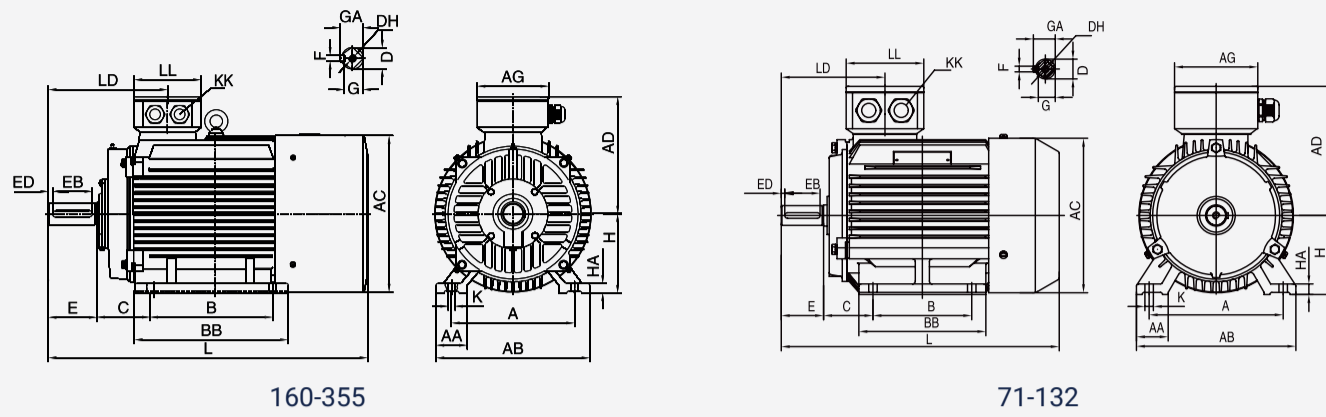

IMB3 H63-355

Installation	Frame Size	A	AA	AB	AC	AD	AG	B	BB	C	D	DH	E	EB	ED	F	G	GA	H	HA	K	KK	L	LD	LL
IMB3	280M	457	85	542	547	387	248	419	536	190	75	M20X42	140	125	7.5	20	67.5	79.5	280	35	4 -φ 24	2-M63X1.5	1033	355.5	218

IMB5 H63-355

Installation	Frame Size	AC	AD	AG	D	DH	E	EB	ED	F	G	GA	HD	KK	L	LA	LB	LD	LL	M	N	P	S	T
IMB5	280M	547	387	248	75	M20X42	140	125	7.5	20	67.5	79.5	662	2-M63X1.5	1033	22	893	355.5	218	500	450	550	18.5	5

IMB35 H63-355

Installation	Frame Size	A	AA	AB	AC	AD	AG	B	BB	C	D	DH	E	EB	ED	F
	280M	457	85	542	547	387	248	419	536	190	75	M20X42	140	125	7.5	20
	G	GA	H	HA	K	KK	L	LA	LB	LD	LL	M	N	P	S	T
	67.5	79.5	280	35	4 -φ 24	2-M63X1.5	1033	22	893	355.5	218	500	450	550	18.5	5

IMV1 H160-355

Installation	Frame Size	AC	AD	AG	D	DH	E	EB	ED	F	G	GA	HD	KK	L	LA	LB	LD	LL	LM	M	N	P	S	T
IMV1	280M	547	387	248	75	M20X42	140	125	7.5	20	67.5	79.5	662	2-M63X1.5	1033	22	893	355.5	218	1109	500	450	550	18.5	5