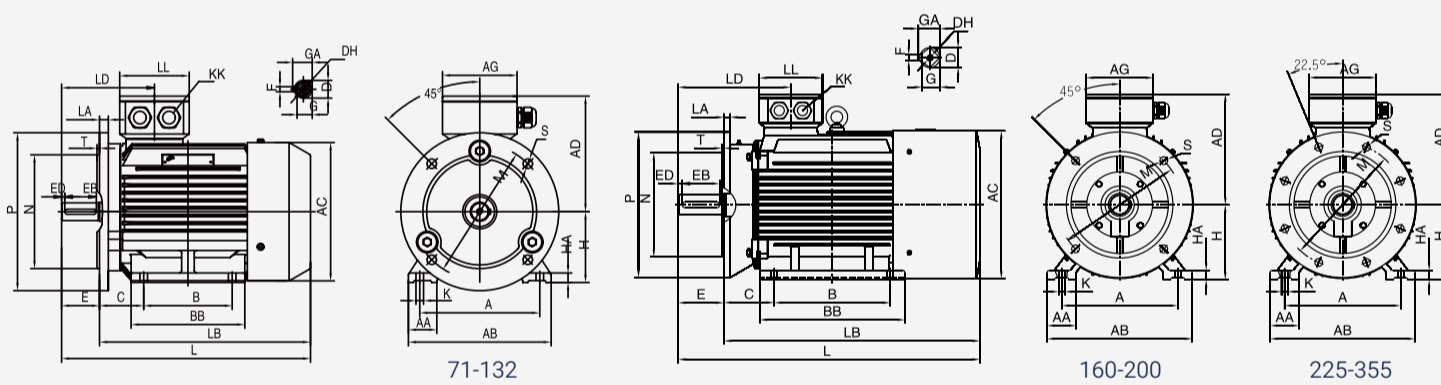

IMB3 H63-355

Installation	Frame Size	A	AA	AB	AC	AD	AG	B	BB	C	D	DH	E	EB	ED	F	G	GA	H	HA	K	KK	L	LD	LL
IMB3	280M	457	85	542	547	387	248	419	536	190	75	M20X42	140	125	7.5	20	67.5	79.5	280	35	4 -φ 24	2-M63X1.5	1033	355.5	218

IMB5 H63-355

Installation	Frame Size	AC	AD	AG	D	DH	E	EB	ED	F	G	GA	HD	KK	L	LA	LB	LD	LL	M	N	P	S	T
IMB5	280M	547	387	248	75	M20X42	140	125	7.5	20	67.5	79.5	662	2-M63X1.5	1033	22	893	355.5	218	500	450	550	18.5	5

IMB35 H63-355

Installation	Frame Size	A	AA	AB	AC	AD	AG	B	BB	C	D	DH	E	EB	ED	F
	280M	457	85	542	547	387	248	419	536	190	75	M20X42	140	125	7.5	20
	G	GA	H	HA	K	KK	L	LA	LB	LD	LL	M	N	P	S	T
	67.5	79.5	280	35	4 -φ 24	2-M63X1.5	1033	22	893	355.5	218	500	450	550	18.5	5

IMV1 H160-355

Installation	Frame Size	AC	AD	AG	D	DH	E	EB	ED	F	G	GA	HD	KK	L	LA	LB	LD	LL	LM	M	N	P	S	T
IMV1	280M	547	387	248	75	M20X42	140	125	7.5	20	67.5	79.5	662	2-M63X1.5	1033	22	893	355.5	218	1109	500	450	550	18.5	5