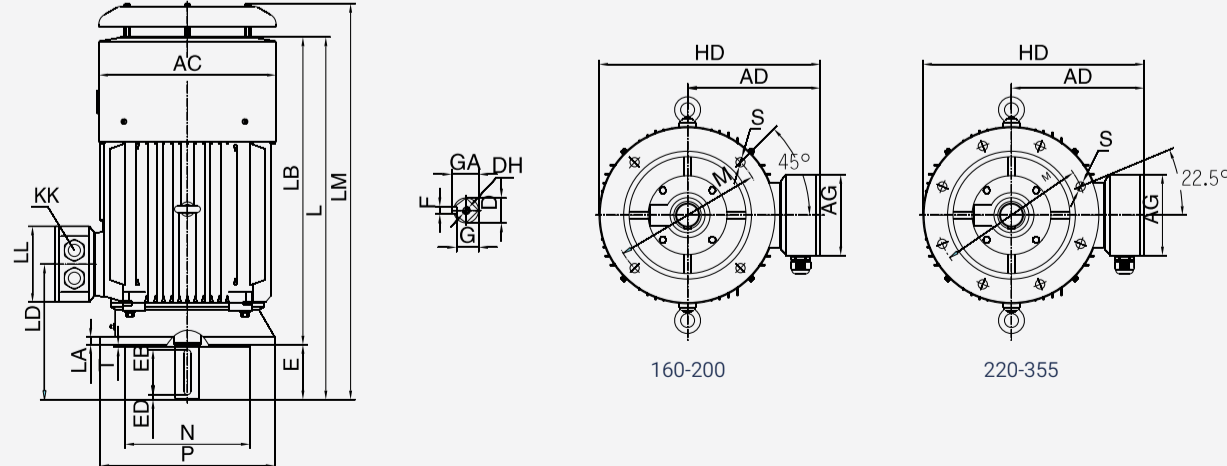

IMB3 H63-355

Installation	Frame Size	A	AA	AB	AC	AD	AG	B	BB	C	D	DH	E	EB	ED	F	G	GA	H	HA	K	KK	L	LD	LL
IMB3	280M	457	85	542	547	387	248	419	536	190	75	M20X42	140	125	7.5	20	67.5	79.5	280	35	4 -φ 24	2-M63X1.5	1033	355.5	218

IMB5 H63-355

Installation	Frame Size	AC	AD	AG	D	DH	E	EB	ED	F	G	GA	HD	KK	L	LA	LB	LD	LL	M	N	P	S	T
IMB5	280M	547	387	248	75	M20X42	140	125	7.5	20	67.5	79.5	662	2-M63X1.5	1033	22	893	355.5	218	500	450	550	18.5	5

IMB35 H63-355

Installation	Frame Size	A	AA	AB	AC	AD	AG	B	BB	C	D	DH	E	EB	ED	F
	280M	457	85	542	547	387	248	419	536	190	75	M20X42	140	125	7.5	20
	G	GA	H	HA	K	KK	L	LA	LB	LD	LL	M	N	P	S	T
	67.5	79.5	280	35	4 -φ 24	2-M63X1.5	1033	22	893	355.5	218	500	450	550	18.5	5

IMV1 H160-355

Installation	Frame Size	AC	AD	AG	D	DH	E	EB	ED	F	G	GA	HD	KK	L	LA	LB	LD	LL	LM	M	N	P	S	T
IMV1	280M	547	387	248	75	M20X42	140	125	7.5	20	67.5	79.5	662	2-M63X1.5	1033	22	893	355.5	218	1109	500	450	550	18.5	5